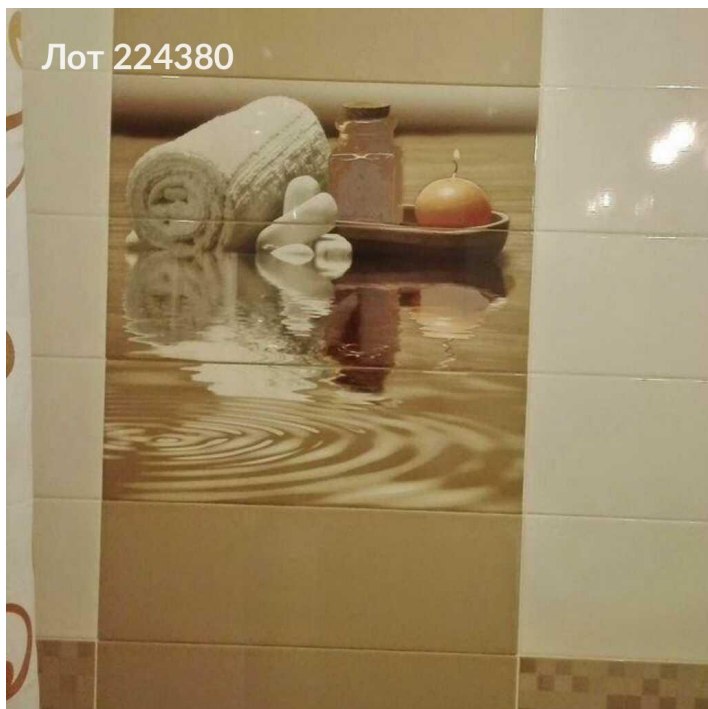

Лот 224380

Лот 224380

Лот 224380